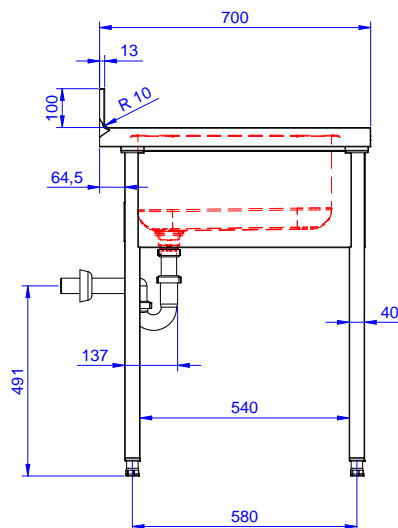

Lavatoio con 1 vasca
500x500 mm e gocciolatoio
destro, per lavastoviglie
sottotavolo, da 1200 mm

Descrizione

Articolo N° _____

Lavatoio in acciaio inox AISI 304 con piano di lavoro da 50 mm e spessore 8/10. Insonorizzato con piega salvamani sui bordi e dotato di involucro perimetrale ed angoli saldati. Gambe quadre in acciaio inox AISI 304 (40x40 mm) con piedini regolabili in altezza. Alzatina paraspruzzi posteriore con raggiatura 10 mm, altezza 100 mm e spessore 13 mm. Una vasca da 500x500xh250 mm dotata di tubo troppopieno e piletta di scarico da 2". Gocciolatoio stampato posizionato sulla parte destra sotto il quale si può inserire una lavastoviglie.

Approvazione: _____

Fronte

Lato

D = Scarico acqua

Alto

Informazioni chiave
Dimensioni esterne, larghezza:

132932 (ESBD1217R) 1200 mm

Dimensioni esterne, profondità:

700 mm

Dimensioni esterne, altezza:

900 mm

Dimensione alzatina, altezza:

100 mm

Dimensione alzatina, profondità:

13 mm

Dimensione alzatina, raggio:

R=10

Numero di vasche:

1

Dimensione vasca:

400X500XH250

Peso netto:

55 kg