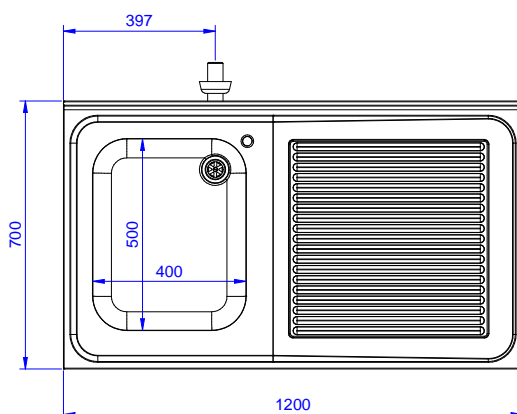

Lavatoio con 1 vasca
500x500 mm e gocciolatoio
destro, per lavastoviglie
sottotavolo, da 1200 mm

Descrizione

Articolo N° _____

Lavatoio in acciaio inox AISI 304 con piano di lavoro da 50 mm e spessore 8/10. Insonorizzato con piega salvamani sui bordi e dotato di involucro perimetrale ed angoli saldati. Gambe quadre in acciaio inox AISI 304 (40x40 mm) con piedini regolabili in altezza. Alzatina paraspruzzi posteriore con raggiatura 10 mm, altezza 100 mm e spessore 13 mm. Una vasca da 500x500xh250 mm dotata di tubo troppopieno e piletta di scarico da 2". Gocciolatoio stampato posizionato sulla parte destra sotto il quale si può inserire una lavastoviglie.

Approvazione: _____

Fronte

Lato

D = Scarico acqua

Alto

Informazioni chiave
Dimensioni esterne, larghezza:

132932 (ESBD1217R) 1200 mm

Dimensioni esterne, profondità:

700 mm

Dimensioni esterne, altezza:

900 mm

Dimensione alzatina, altezza:

100 mm

Dimensione alzatina, profondità:

13 mm

Dimensione alzatina, raggio:

R=10

Numero di vasche:

1

Dimensione vasca:

400X500XH250

Peso netto:

55 kg